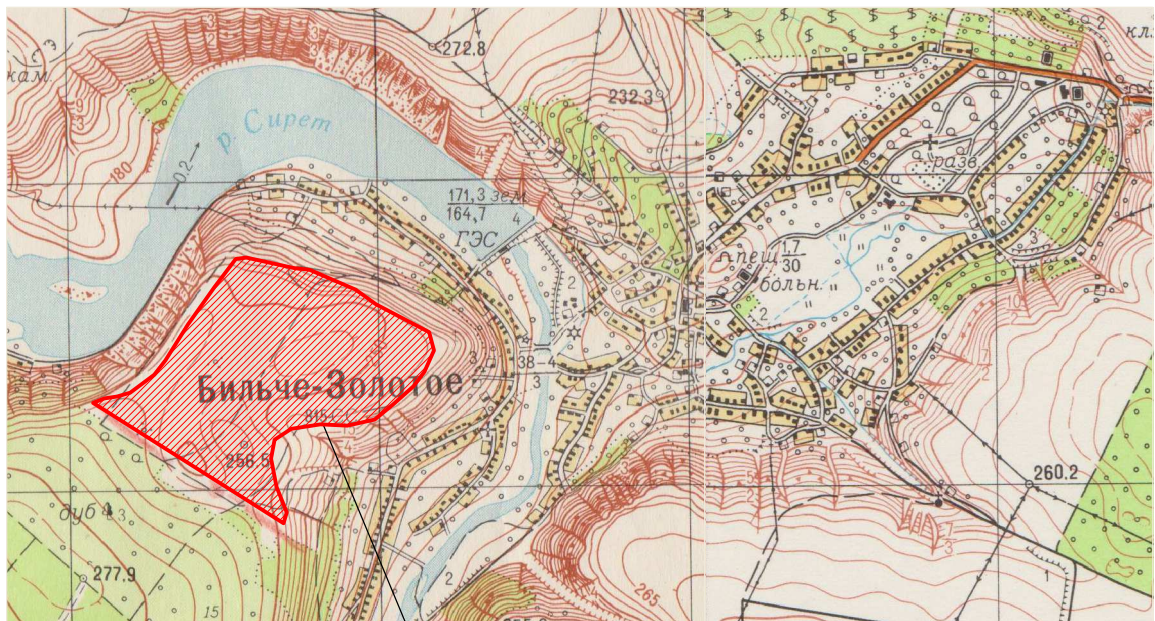

**Ситуаційна схема розташування земельної ділянки  
(фрагмент супутникової фотозйомки)**

місце розташування земельної ділянки

**Схема розташування земельної ділянки М 1 : 25000**

місце розташування земельної ділянки

					48Д - 2018						
					Детальний план території для будівництва будівель і споруд об'єктів енергогенеруючих підприємств на території Більче-Золотецької сільської ради Борщівського району Тернопільської області						
					<table border="1"> <tr> <td>Стадія</td> <td>Аркуш</td> <td>Аркушів</td> </tr> <tr> <td>ДПТ</td> <td align="center">2</td> <td></td> </tr> </table>	Стадія	Аркуш	Аркушів	ДПТ	2	
Стадія	Аркуш	Аркушів									
ДПТ	2										
ГАП	Козіна Я.М.				Ситуаційна схема розташування земельної ділянки (фрагмент супутникової фотозйомки) Схема розташування земельної ділянки М 1 : 25000						
Розробив	Козіна Я.М.										
					ТОКП "МІСТОБУДІВЕЛЬНИК"						